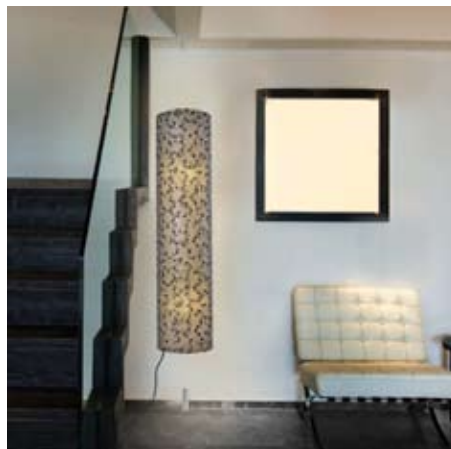

Эксклюзивные светильники под маркой "DRESSLight Barcelona" от компании Faro создаются вручную небольшой студией в Барселоне. Слияние материалов и текстур, скрупулезный процесс изготовления и желание угодить клиентам восходят к единой цели - создать ощущение обладания уникальной вещью.

"DRESSLight Barcelona" предъявляет не только технические и эстетические требования, но и требования эксклюзивности конечного продукта. «Мы разрабатываем наш дизайн, подстраиваясь под каждый нюанс использования светильника, выбираем специальные материалы (дорогие ткани, дутое стекло) с тем, чтобы привнести новые эффекты и ощущения, тщательно следим за деталями