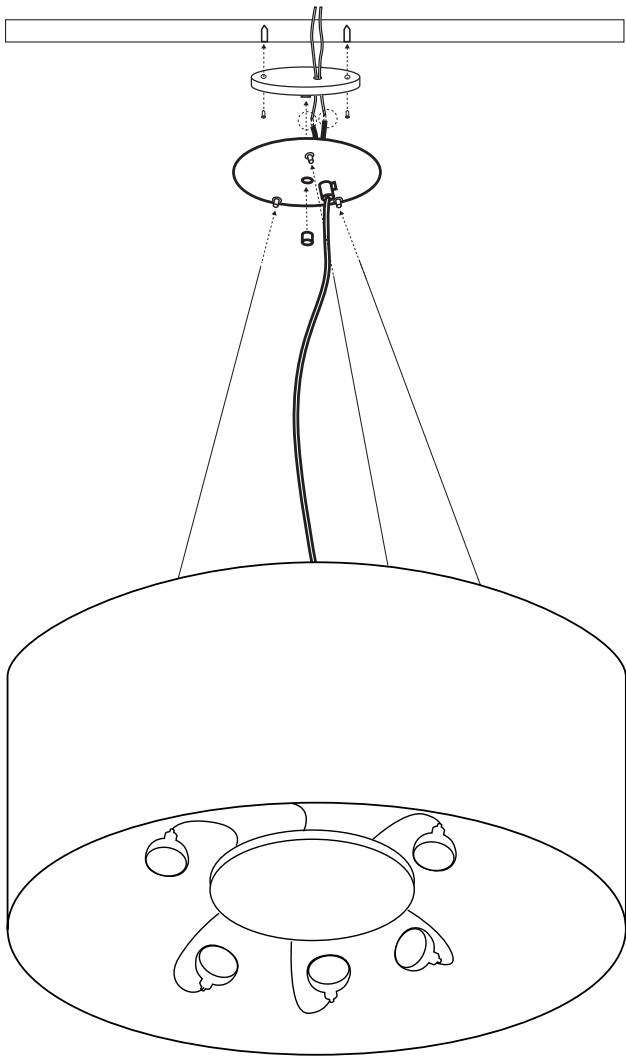

BARCELONA
DRESSLight 

DT00060
DT00061 RGB

KUBRICK

BY DL DESIGN TEAM

Una luminaria colgante de imponente presencia capaz de dominar por sí sola cualquier espacio.

A hanging luminaire with imposing presence capable of asserting itself over any space.

Une lampe suspendue d'une imposante présence susceptible de dominer, par elle-même, tout type d'espace.

DRESSLIGHT.COM

6 x GU10 LED 7W
 LED STRIP 8W