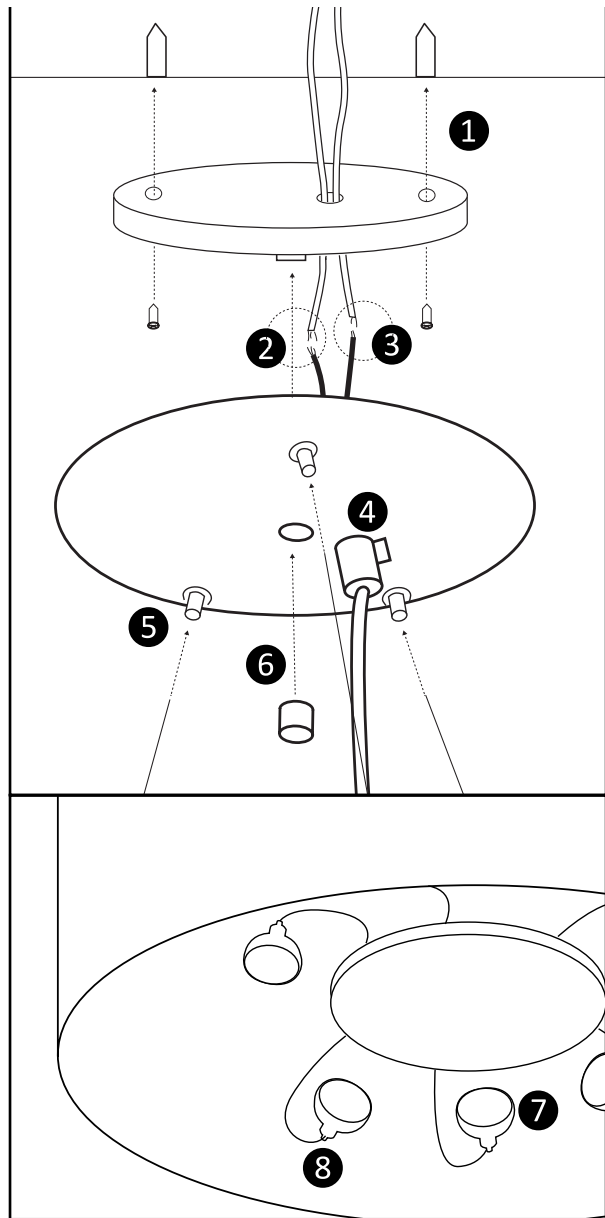

BARCELONA
DRESSLight 

DT00060
DT00061 RGB

KUBRICK

BY DL DESIGN TEAM

Una luminaria colgante de imponente presencia capaz de dominar por sí sola cualquier espacio.

A hanging luminaire with imposing presence capable of asserting itself over any space.

Une lampe suspendue d'une imposante présence susceptible de dominer, par elle-même, tout type d'espace.

DRESSLIGHT.COM

6 x GU10 LED 7W
 LED STRIP 8W