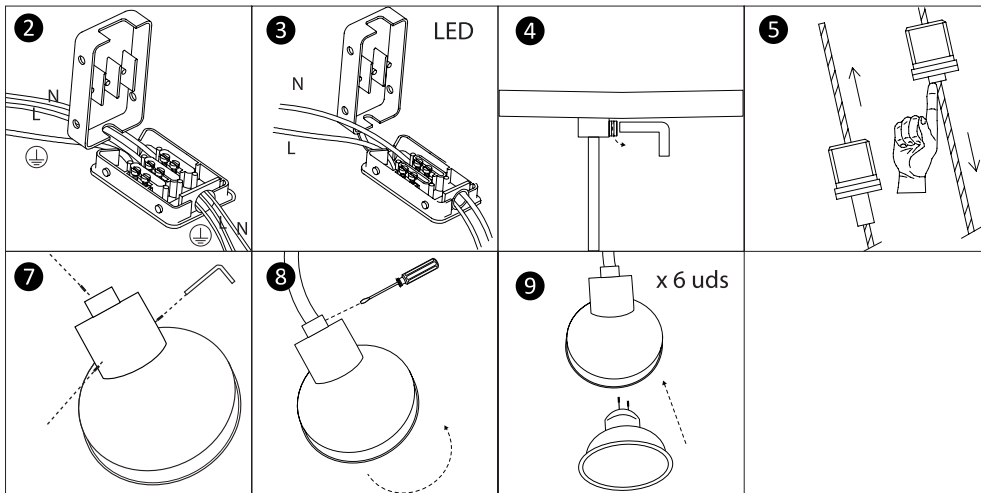

BARCELONA
DRESSLight 

DT00060
DT00061 RGB

KUBRICK

BY DL DESIGN TEAM

Una luminaria colgante de imponente presencia capaz de dominar por sí sola cualquier espacio.

A hanging luminaire with imposing presence capable of asserting itself over any space.

Une lampe suspendue d'une imposante présence susceptible de dominer, par elle-même, tout type d'espace.

DRESSLIGHT.COM

6 x GU10 LED 7W
 LED STRIP 8W