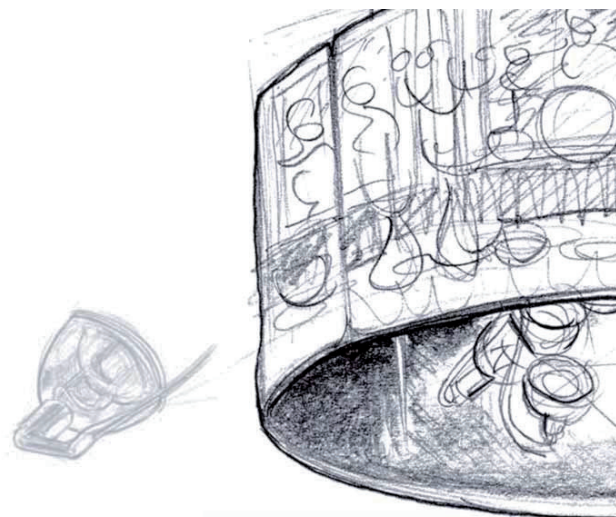

BARCELONA
DRESSLight 

DT00060
DT00061 RGB

KUBRICK

BY DL DESIGN TEAM

Una luminaria colgante de imponente presencia capaz de dominar por sí sola cualquier espacio.

A hanging luminaire with imposing presence capable of asserting itself over any space.

Une lampe suspendue d'une imposante présence susceptible de dominer, par elle-même, tout type d'espace.

DRESSLIGHT.COM

6 x GU10 LED 7W
 LED STRIP 8W