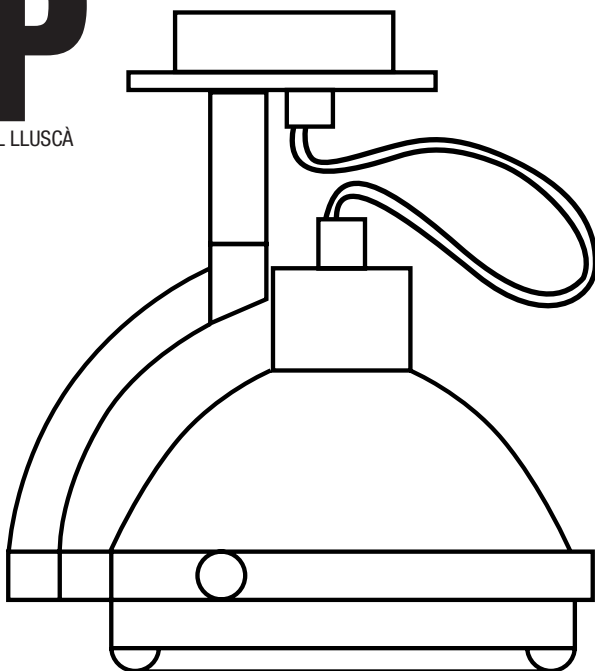

DV00006

GLOP

BY MANEL LLUSCÀ

Luminaria de fuerte presencia y especial elegancia capaz de encajar con éxito en cualquier estilo decorativo. Transparencias, cromo y fibra roja conjugados en una pieza única, para dar un toque de distinción a estancias de todo tipo.

Luminary with a strong presence and particular elegance that an successfully fit in with any decorative style. Transparencies, chrome and red fiber combined in one single piece to provide a touch of distinction to any kind of room.

Lampe avec une imposante et particulière présence susceptible de s'adapter parfaitement à tout style décoratif. Transparences, chrome et fibre rouge conjugués dans une pièce unique afin de donner unetouche d'élégance à tout type de pièce.

DRESSLIGHT.COM