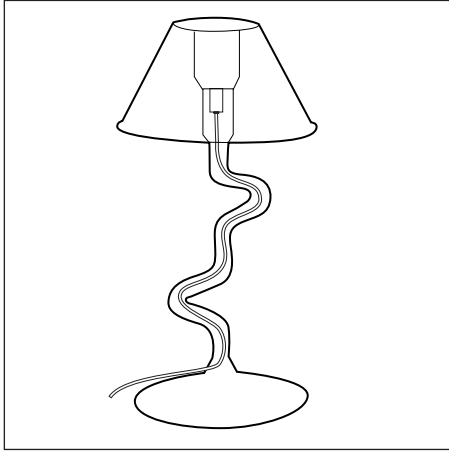

# EOLO

BY GARUTI

El modelo EOLO aporta originalidad a cualquier estancia, su diseño cuenta con una estructura en zig zag.

The EOLO model lends originality to any large room; its design features a zigzag structure.

Le modèle EOLO apporte de l'originalité à toute pièce, son design est constitué d'une structure en zig-zag.

[DRESSLIGHT.COM](http://DRESSLIGHT.COM)

G9  MAX 40W 

IP20