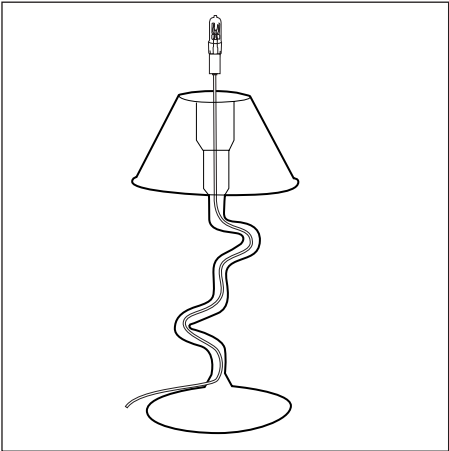

# EOLO

BY GARUTI

El modelo EOLO aporta originalidad a cualquier estancia, su diseño cuenta con una estructura en zig zag.

The EOLO model lends originality to any large room; its design features a zigzag structure.

Le modèle EOLO apporte de l'originalité à toute pièce, son design est constitué d'une structure en zig-zag.

[DRESSLIGHT.COM](http://DRESSLIGHT.COM)

G9  MAX 40W 

IP20