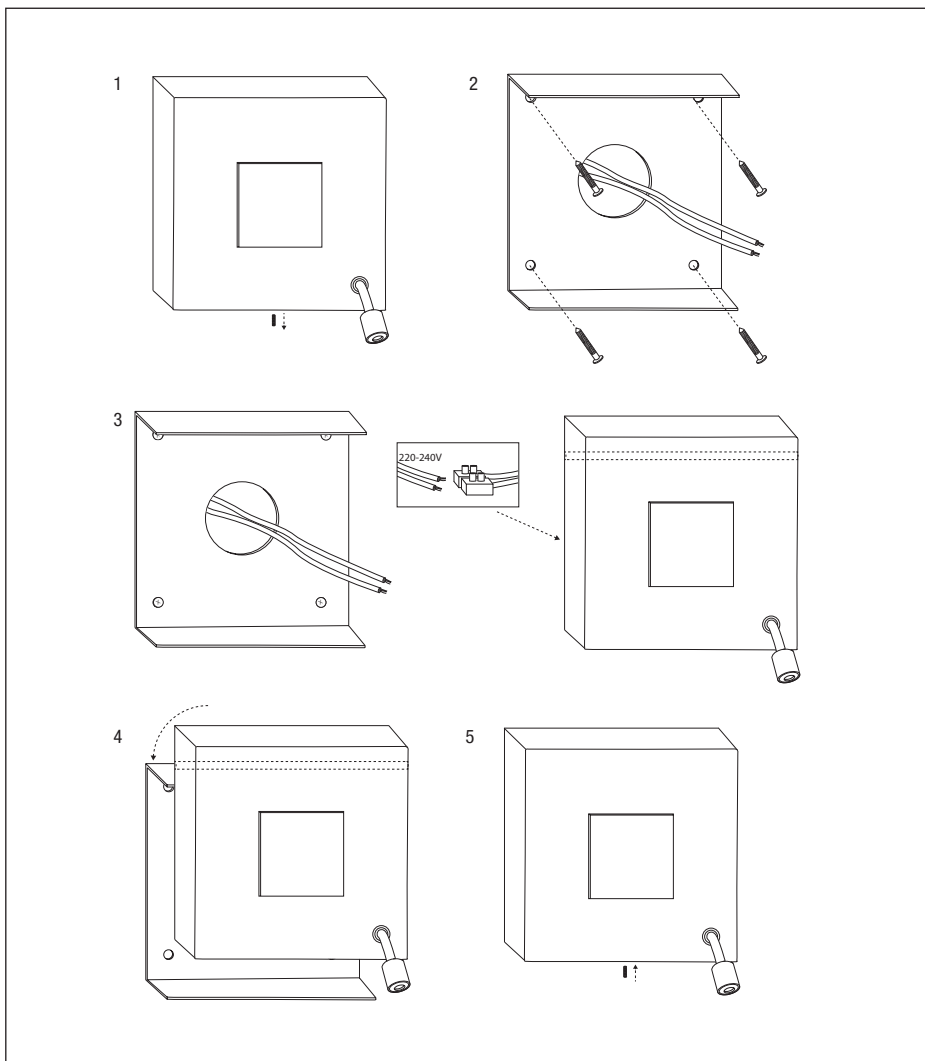

SPECIFIC INSTRUCTIONS

DT00046

CUBE

BY ANTONIO MIRÓ

Una luminaria con estilo, creada para unir funcionalidad y diseño. CUBE es una solución luminica que aporta intimidad ambiental y facilita la lectura.

A luminaire with style, created to combine functionality and design. CUBE is a lighting solution that provides environmental intimacy and makes reading easier.

Une lampe avec du style, créée afin d'unir l'utilité et le design. CUBE constitue une solution lumineuse qui crée une ambiance intime et favorise la lecture.

DRESSLIGHT.COM

- 1 TIRA LED  1,15 W LUZ CÁLIDA - WARM 
- 1 LED  1 W LUZ CÁLIDA - WARM 