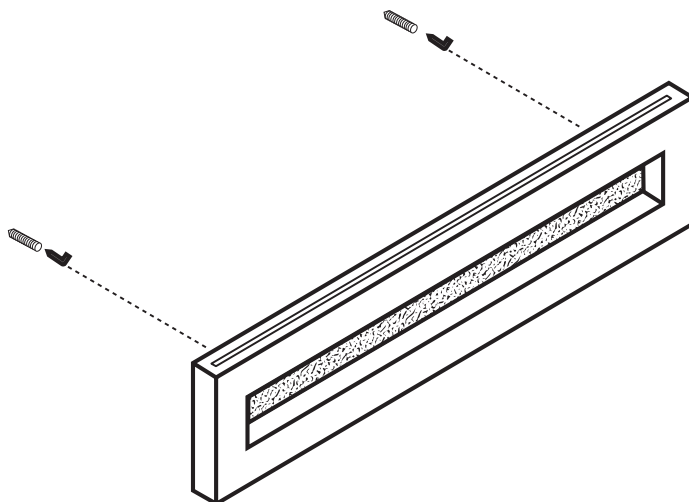

- 1 TIRA LED 18 W LUZ CÁLIDA - WARM ☒
- 1 TIRA LED 21 W LUZ CÁLIDA - WARM ☒