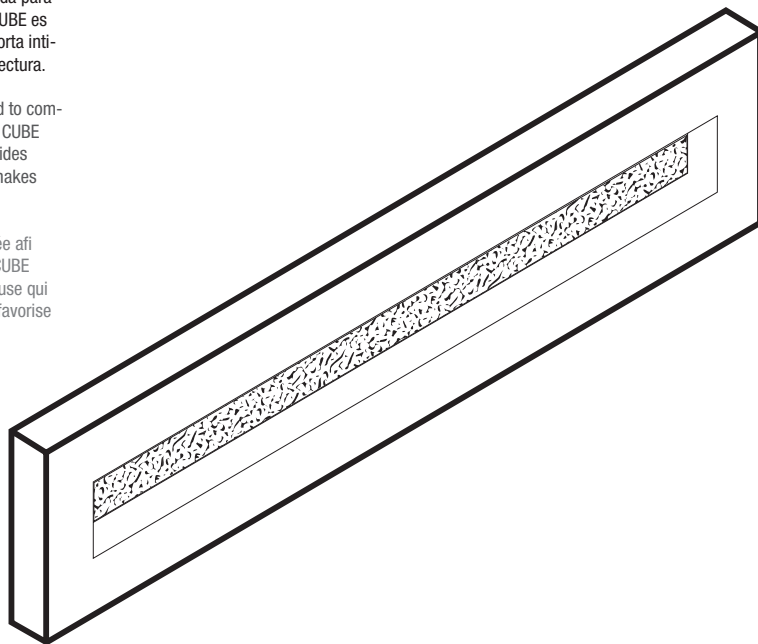

SPECIFIC INSTRUCTIONS

DT00053, DT00058

CUBE

BY ANTONIO MIRÓ

Una luminaria con estilo, creada para unir funcionalidad y diseño. CUBE es una solución lumínica que aporta intimidad ambiental y facilita la lectura.

A luminaire with style, created to combine functionality and design. CUBE is a lighting solution that provides environmental intimacy and makes reading easier.

Une lampe avec du style, créée afin d'unir l'utilité et le design. CUBE constitue une solution lumineuse qui crée une ambiance intime et favorise la lecture.