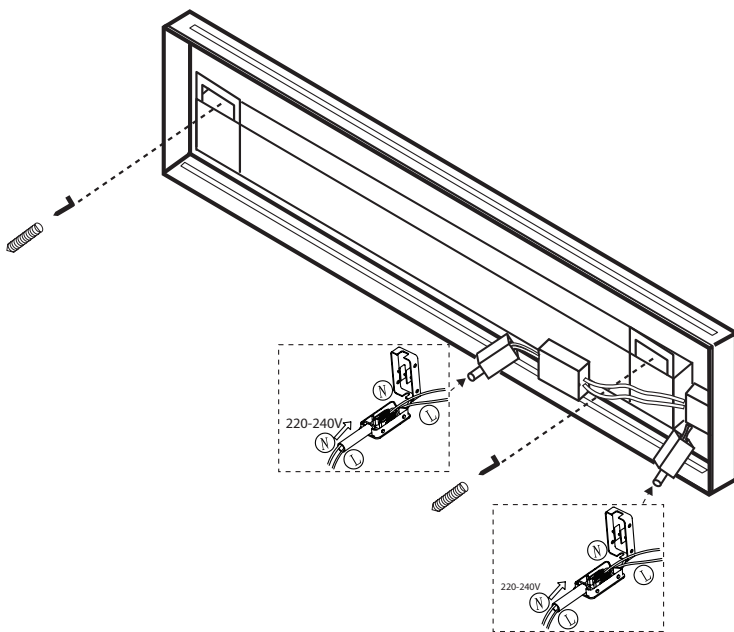

- 1 TIRA LED 18 W LUZ CÁLIDA - WARM ☒
- 1 TIRA LED 21 W LUZ CÁLIDA - WARM ☒