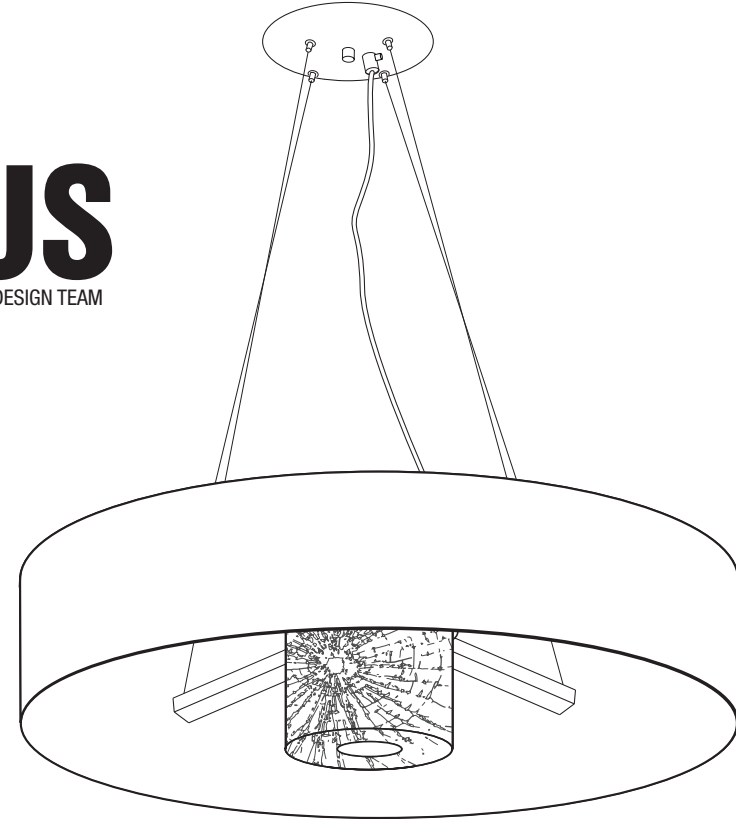

# CIRCUS

BY DL DESIGN TEAM

Rigurosa simetría para grandes espacios minimalistas. Un juego de cilindros encajados hace de su forma compuesta una fina mezcla de texturas entre interior y exterior. Una atracción de cristales rotos y fibra de vidrio.

Severe symmetry for large minimalist spaces. A set of encased cylinders make the overall shape a delicate blend of interior and exterior textures. Attraction of broken glass and fiber glass.

Rigoureuse symétrie pour de grands espaces minimalistes. Un ensemble de cylindres emboîtables fait, de cette forme composée, un fin mélange de textures entre l'intérieur et l'extérieur. Une séduction de cristaux cassés et de fibres de verre.