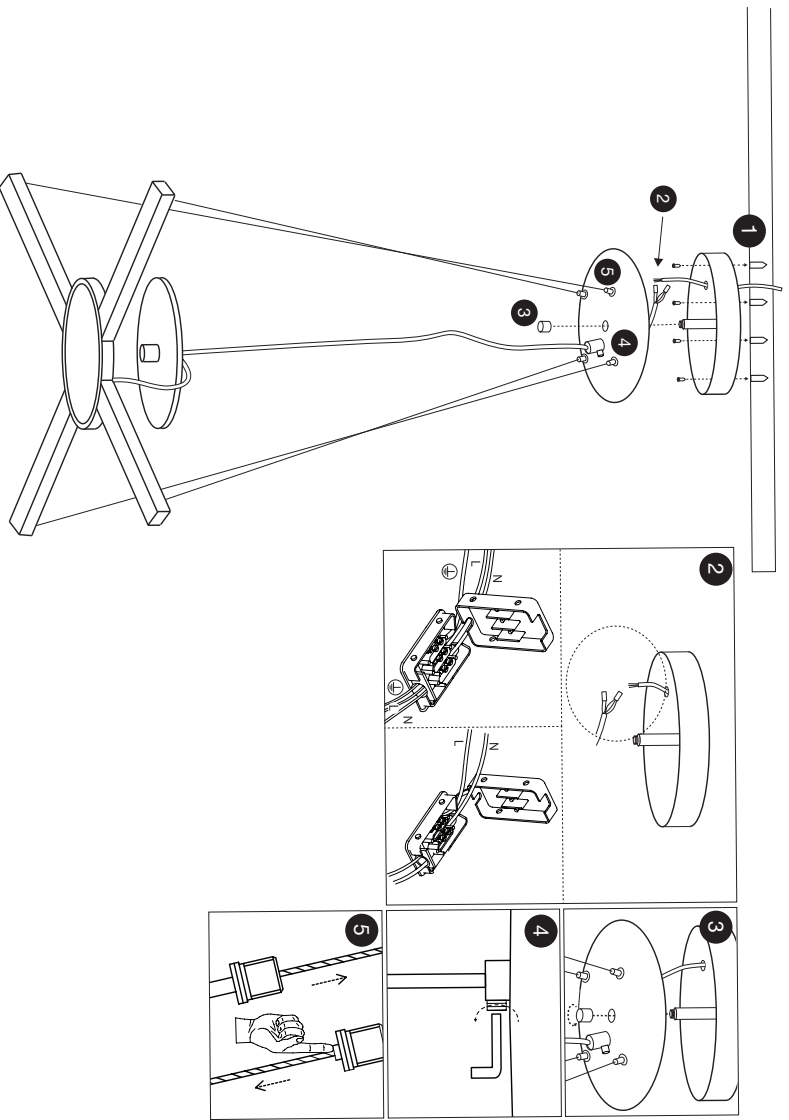

## SPECIFIC INSTRUCTIONS

DRESSLIGHT BARCELONA

D000001, D000003

# CIRCUS

BY DL DESIGN TEAM

Rigurosa simetría para grandes espacios minimalistas. Un juego de cilindros encajados hace de su forma compuesta una fina mezcla de texturas entre interior y exterior. Una atracción de cristales rotos y fibra de vidrio.

Severe symmetry for large minimalist spaces. A set of encased cylinders make the overall shape a delicate blend of interior and exterior textures. Attraction of broken glass and fiber glass.

Rigoureuse symétrie pour de grands espaces minimalistes. Un ensemble de cylindres emboîtables fait, de cette forme composée, un fin mélange de textures entre l'intérieur et l'extérieur. Une séduction de cristaux cassés et de fibres de verre.