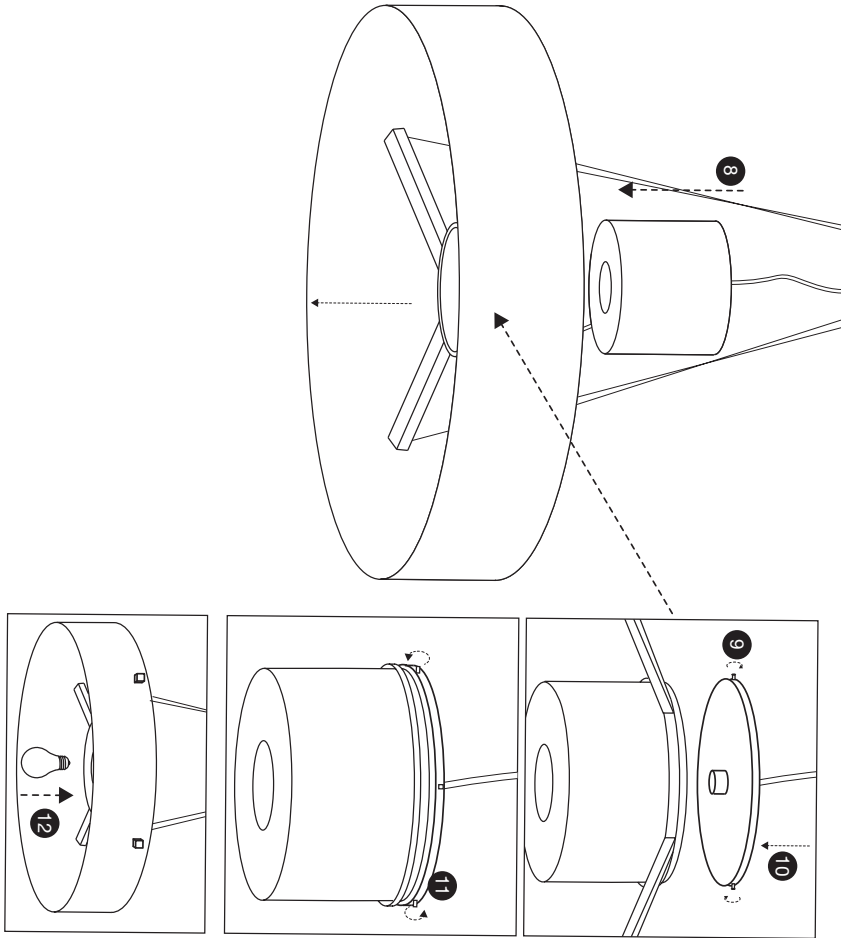

## SPECIFIC INSTRUCTIONS

DRESSLIGHT BARCELONA

D000001, D000003

# CIRCUS

BY DL DESIGN TEAM

Rigurosa simetría para grandes espacios minimalistas. Un juego de cilindros encajados hace de su forma compuesta una fina mezcla de texturas entre interior y exterior. Una atracción de cristales rotos y fibra de vidrio.

Severe symmetry for large minimalist spaces. A set of encased cylinders make the overall shape a delicate blend of interior and exterior textures. Attraction of broken glass and fiber glass.

Rigoureuse symétrie pour de grands espaces minimalistes. Un ensemble de cylindres emboîtables fait, de cette forme composée, un fin mélange de textures entre l'intérieur et l'extérieur. Une séduction de cristaux cassés et de fibres de verre.