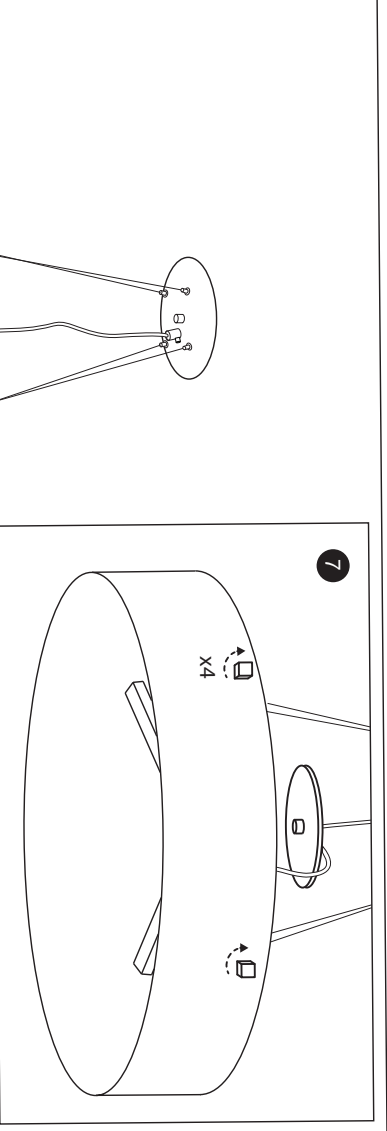

## SPECIFIC INSTRUCTIONS

DRESSLIGHT BARCELONA

D000001, D000003

# CIRCUS

BY DL DESIGN TEAM

Rigurosa simetría para grandes espacios minimalistas. Un juego de cilindros encajados hace de su forma compuesta una fina mezcla de texturas entre interior y exterior. Una atracción de cristales rotos y fibra de vidrio.

Severe symmetry for large minimalist spaces. A set of encased cylinders make the overall shape a delicate blend of interior and exterior textures. Attraction of broken glass and fiber glass.

Rigoureuse symétrie pour de grands espaces minimalistes. Un ensemble de cylindres emboîtables fait, de cette forme composée, un fin mélange de textures entre l'intérieur et l'extérieur. Une séduction de cristaux cassés et de fibres de verre.