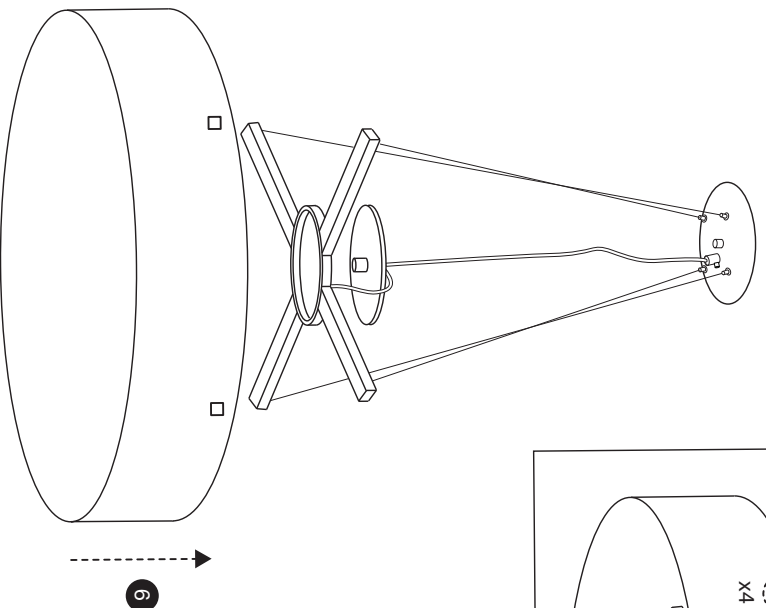

# CIRCUS

BY DL DESIGN TEAM

Rigurosa simetría para grandes espacios minimalistas. Un juego de cilindros encajados hace de su forma compuesta una fina mezcla de texturas entre interior y exterior. Una atracción de cristales rotos y fibra de vidrio.

Severe symmetry for large minimalist spaces. A set of encased cylinders make the overall shape a delicate blend of interior and exterior textures. Attraction of broken glass and fiber glass.

Rigoureuse symétrie pour de grands espaces minimalistes. Un ensemble de cylindres emboîtables fait, de cette forme composée, un fin mélange de textures entre l'intérieur et l'extérieur. Une séduction de cristaux cassés et de fibres de verre.