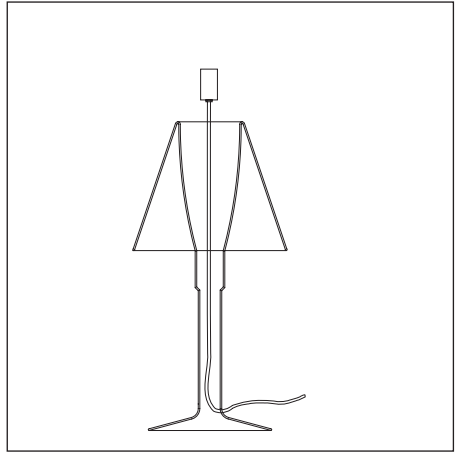

DV00005

BURAN

BY TOMÁS BERSUNSES

Una luminaria que simboliza la fusión de épocas y estilos. Combinación de cristal mate y transparente con un toque de color en el cable para una pieza atemporal.

A luminaire that symbolises the fusion of eras and styles. A combination of matt and transparent glass with a touch of colour in the cable to provide a timeless piece.

Une lampe qui symbolise la fusion des époques et des styles. Combinaison de verres mats et transparents avec une touche de couleur par le biais du câble, pour des pièces atemporelles.

DRESSLIGHT.COM

1 E27  MAX 14W