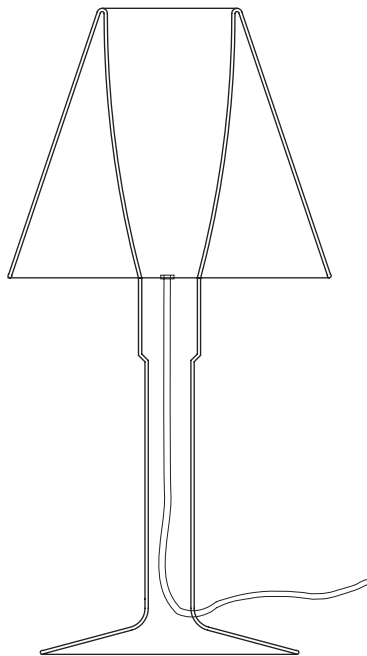

DV00005

BURAN

BY TOMÁS BERSUNSES

Una luminaria que simboliza la fusión de épocas y estilos. Combinación de cristal mate y transparente con un toque de color en el cable para una pieza atemporal.

A luminaire that symbolises the fusion of eras and styles. A combination of matt and transparent glass with a touch of colour in the cable to provide a timeless piece.

Une lampe qui symbolise la fusion des époques et des styles. Combinaison de verres mats et transparents avec une touche de couleur par le biais du câble, pour des pièces atemporelles.

DRESSLIGHT.COM

1 E27  MAX 14W