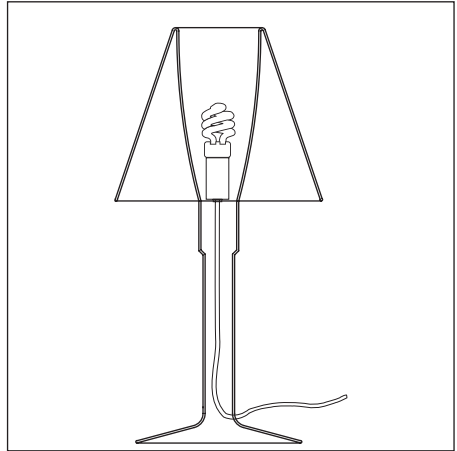

DV00005

BURAN

BY TOMÁS BERSUNSES

Una luminaria que simboliza la fusión de épocas y estilos. Combinación de cristal mate y transparente con un toque de color en el cable para una pieza atemporal.

A luminaire that symbolises the fusion of eras and styles. A combination of matt and transparent glass with a touch of colour in the cable to provide a timeless piece.

Une lampe qui symbolise la fusion des époques et des styles. Combinaison de verres mats et transparents avec une touche de couleur par le biais du câble, pour des pièces atemporelles.

DRESSLIGHT.COM

1 E27  MAX 14W