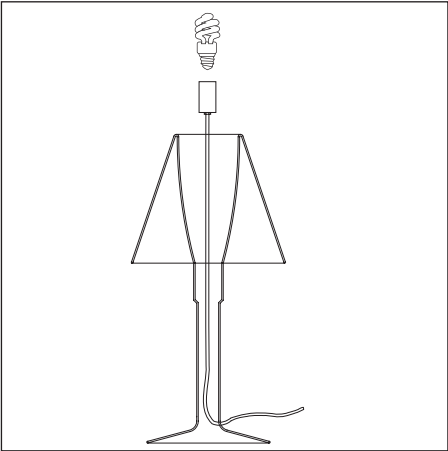

DV00005

BURAN

BY TOMÁS BERSUNSES

Una luminaria que simboliza la fusión de épocas y estilos. Combinación de cristal mate y transparente con un toque de color en el cable para una pieza atemporal.

A luminaire that symbolises the fusion of eras and styles. A combination of matt and transparent glass with a touch of colour in the cable to provide a timeless piece.

Une lampe qui symbolise la fusion des époques et des styles. Combinaison de verres mats et transparents avec une touche de couleur par le biais du câble, pour des pièces atemporelles.

DRESSLIGHT.COM

1 E27  MAX 14W